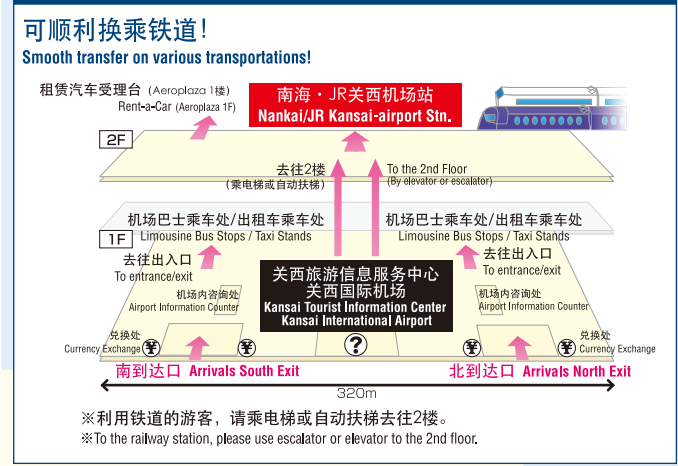

关西国际机场国际航线到达大厅导游图
Map of the Kansai International Airport International Arrivals Lobby

- 各地铁公司的咨询URL. ■Official Websites of Railway Companies
- JR西日本
JR WEST <https://www.westjr.co.jp/global/sc/>
 - 南海电铁
Nankai Electric Railway <http://www.howto-osaka.com/cn/top.html>
 - 泉北高速铁道
Semboku Rapid Railway <http://www.semboku.jp/>
 - 京阪电气铁道
Keihan Electric Railway <http://www.keihan.co.jp/travel/cn/>
 - 阪神电气铁道
Hanshin Electric Railway <http://www.hanshin.co.jp/global/cin/>
 - 阪急电铁
Hankyu Railway <http://www.hankyu.co.jp/global/ch/>
 - 能势电铁
Nose Electric Railway <http://noseden.hankyu.co.jp/>
 - 近畿日本铁道
Kintetsu Railway <http://www.kintetsu.co.jp/foreign/chinese-kan/index.html>
 - Osaka Metro <http://www.osakametro.co.jp/>
 - 北大阪急行电铁
Kita-Osaka Kyuko Railway <http://www.kita-kyu.co.jp/cn/>
 - 神户市营地铁
Kobe Municipal Subway <http://www.city.kobe.lg.jp/life/access/transport/>
 - 北神急行电铁
Hokushinkyuko Railway <http://www.hokushinkyuko.co.jp/>
 - 京都市营地铁
Kyoto Municipal Subway <http://www.2.city.kyoto.lg.jp/koho/chi/>
 - 关西国际机场
Kansai International Airport <http://www.kansai-airport.or.jp/cn/index.asp>